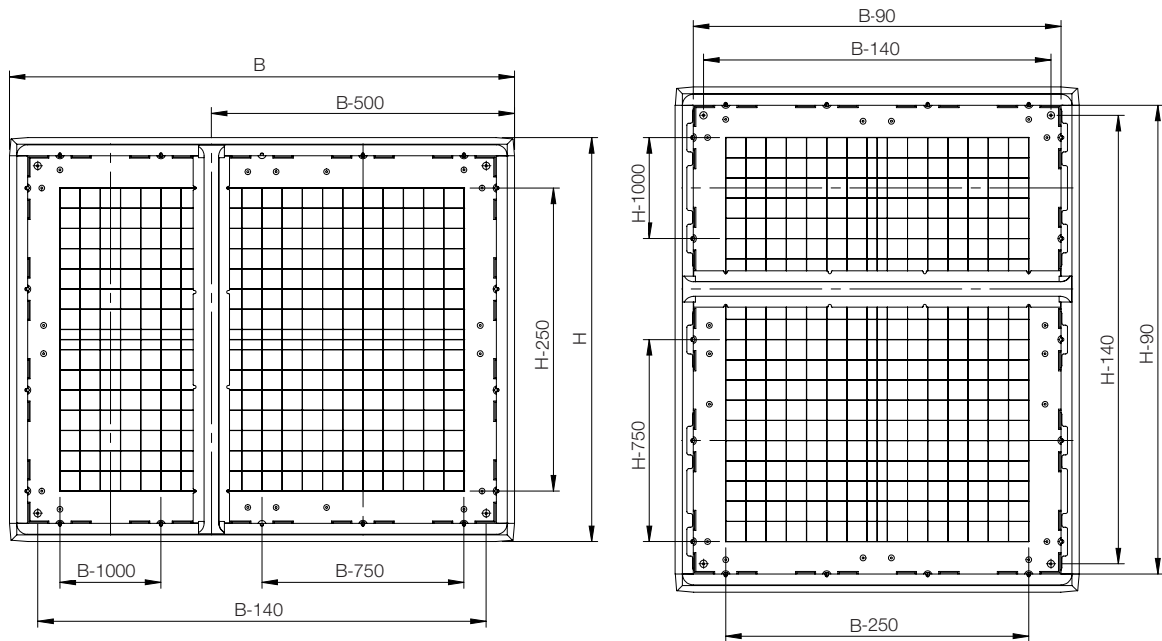

Frontansicht B=1250
(ohne Türen)

Frontansicht H=1250
(ohne Türen)