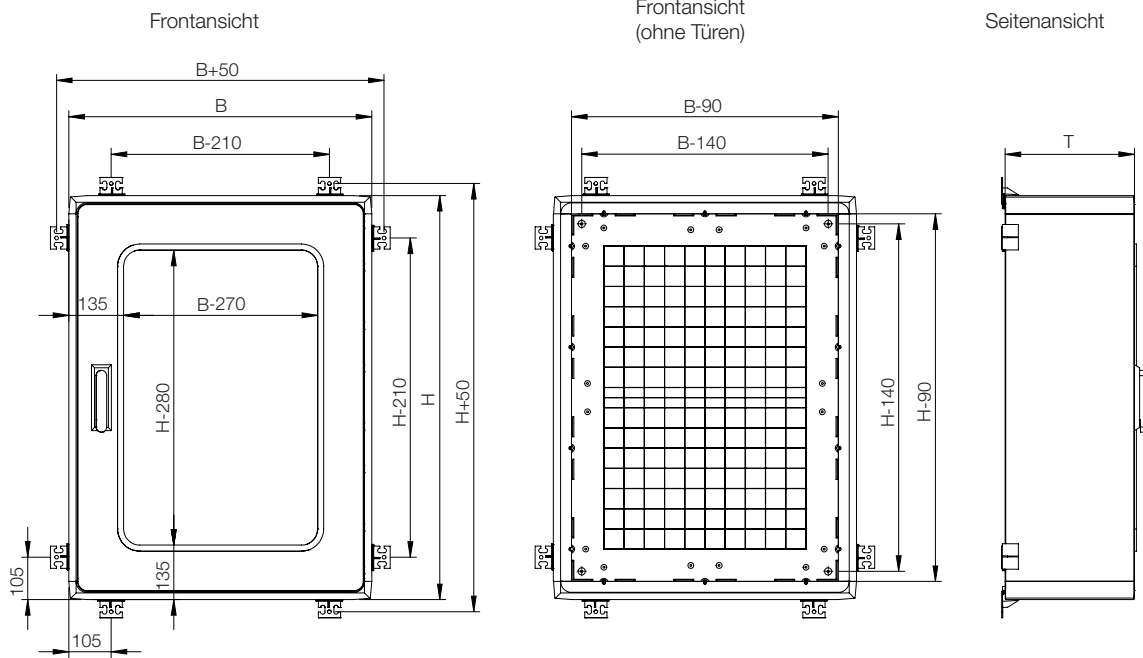

Abmessungstabelle | UDP/UDPT

IP 65/54 | TYPE 4, 4X, 12, 13 | IK 10/07

Einfache Einzeltür

Wandgehäuse Abmessung				
H	B	T	Anz. Türen	Artikelnr.
500	500	320	1	UDP5050
500	750	320	1	UDP5075
750	500	320	1	UDP7550
750	750	320	1	UDP7575
750	1000	320	1	UDP75100
1000	500	320	1	UDP10050
1000	750	320	1	UDP10075
1000	1000	320	1	UDP100100
1250	750	320	1	UDP12575

Einfache Doppeltür

Wandgehäuse Abmessung				
H	B	T	Anz. Türen	Artikelnr.
750	500+750	320	2	UDP75125N
1000	500+500	320	2	UDP100102N
1000	500+750	320	2	UDP100125N
500+750	1000	320	2	UDP125100N
500+750	1000	320	2	UDP125102N

Sichttür

Wandgehäuse Abmessung				
H	B	T	Anz. Türen	Artikelnr.
500	500	320	1	UDPT5050
500	750	320	1	UDPT5075
750	500	320	1	UDPT7550
750	750	320	1	UDPT7575
750	1000	320	1	UDPT75100
1000	500	320	1	UDPT10050
1000	750	320	1	UDPT10075
1250	750	320	1	UDPT12575