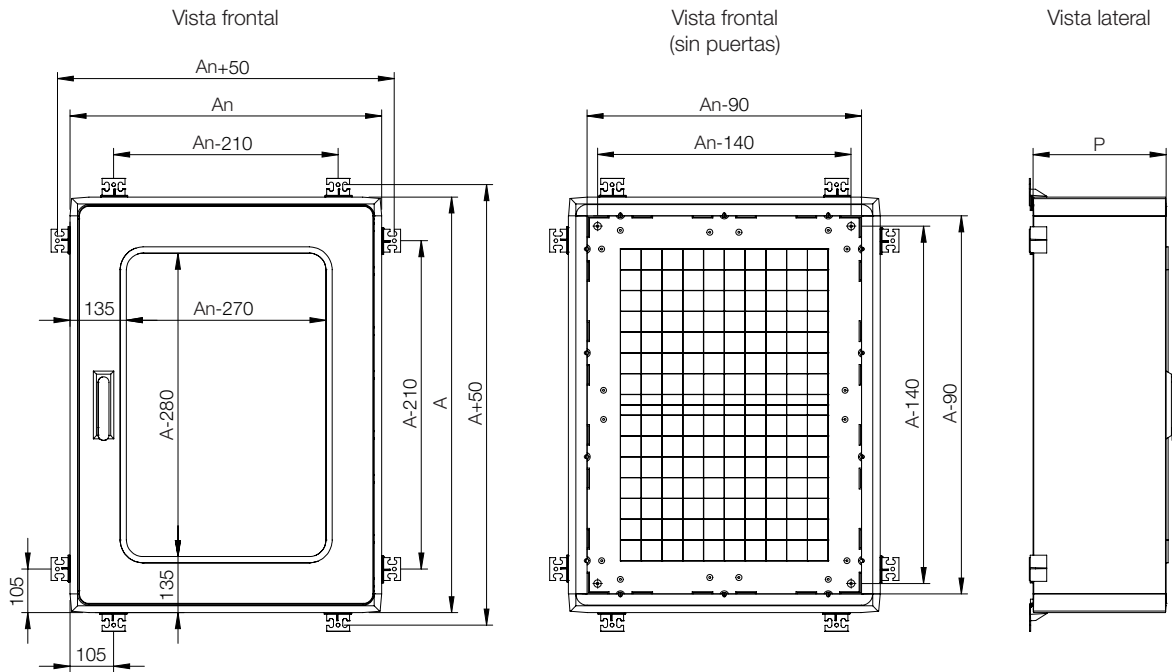

Tabla de dimensiones | UDP/UDPT

IP 65/54 | TYPE 4, 4X, 12, 13 | IK 10/07

Puerta simple opaca

Dimensión del armario				
A	An	P	Nº de puertas	Ref.
500	500	320	1	UDP5050
500	750	320	1	UDP5075
750	500	320	1	UDP7550
750	750	320	1	UDP7575
750	1000	320	1	UDP75100
1000	500	320	1	UDP10050
1000	750	320	1	UDP10075
1000	1000	320	1	UDP100100
1250	750	320	1	UDP12575

Puerta plena

Dimensión del armario				
A	An	P	Nº de puertas	Ref.
750	500 + 750	320	2	UDP75125
1000	500 + 500	320	2	UDP100102
1000	500 + 750	320	2	UDP100125
500 + 750	1000	320	2	UDP125100
500 + 750	1000	320	2	UDP125102

Puerta transparente

Dimensión del armario				
A	An	P	Nº de puertas	Ref.
500	500	320	1	UDPT5050
500	750	320	1	UDPT5075
750	500	320	1	UDPT7550
750	750	320	1	UDPT7575
750	1000	320	1	UDPT75100
1000	500	320	1	UDPT10050
1000	750	320	1	UDPT10075
1250	750	320	1	UDPT12575