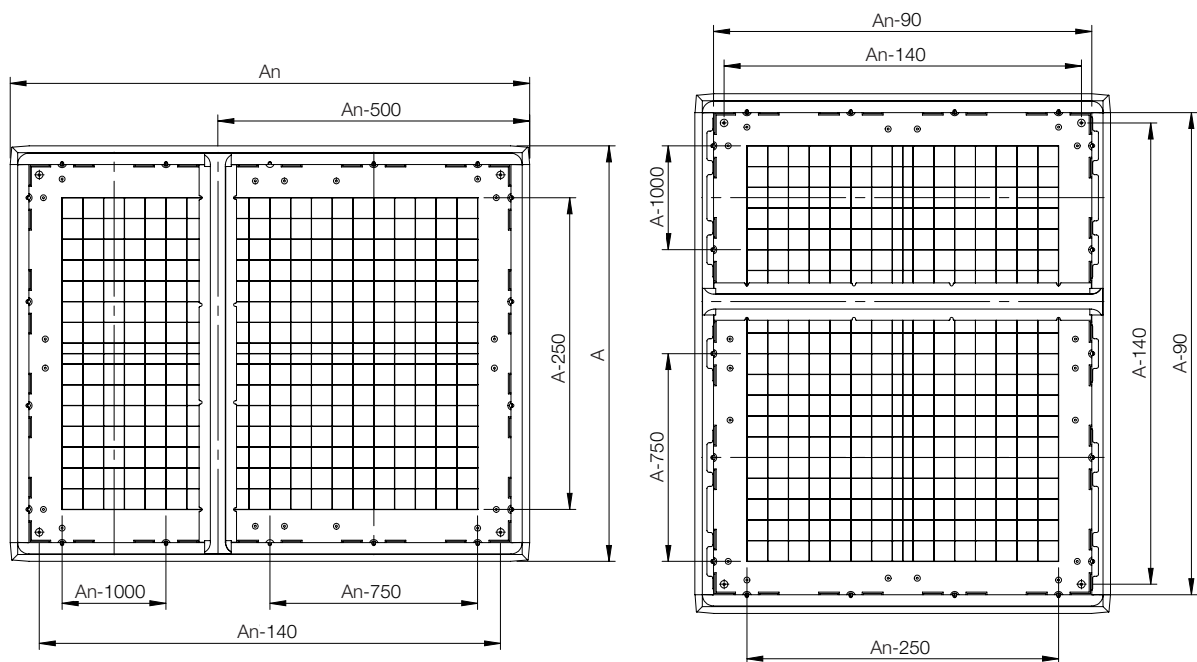

Vista frontal $An=1250$
(sin puertas)

Vista frontal $A=1250$
(sin puertas)