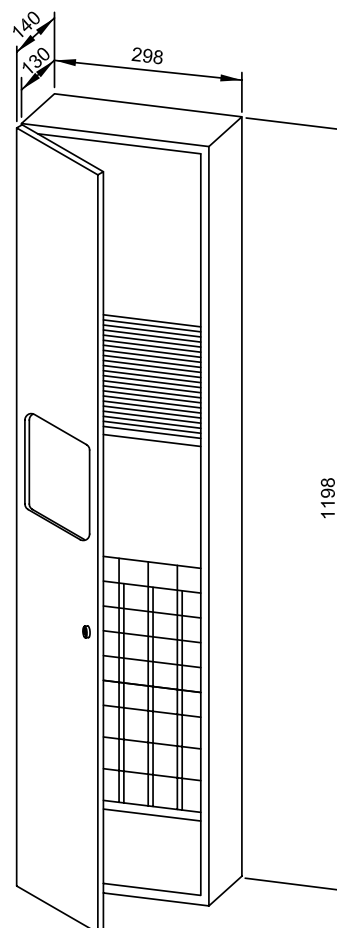

298 x 1198 x 140 mm

Papier 750 feuilles, déchets 13 l

- Combiné comprenant distributeur de serviettes et poubelle en acier inoxydable (acier au nickel-chrome EN 1.4301) robuste, réducteur de germes et d'entretien facile.
- Boîtier intégralement en acier inoxydable ; tous les angles entièrement soudés, surfaces visibles mates rectifiées et brossées. Autres surfaces disponibles : voir ci-dessous.
- Possibilité de montage mural ou affleurant.
- Distributeur de serviettes avec ouverture emboutie pour extraction aisée du papier.
- Prévue pour env. 750 serviettes en papier courantes, pliées en accordéon.  
Dimensions du papier (plié) : 240-250 mm x 100-115 mm.
- Poubelle équipée de corbeille grillagée amovible. Capacité env. 13 l.
- Accès par porte verrouillable, d'un seul tenant, à double paroi.
- Serrure cylindrique à fermeture universelle en zinc moulé sous pression anticorrosion.
- Pièces d'usure et façades de boîtier remplaçables par module.
- Cote de montage : 300 x 1200 x 140 mm
- Montage : avec quatre vis dans découpe réalisée sur site, à travers les trous de fixation des parois latérales.
- Article livré avec matériel de fixation et un paquet de serviettes en papier.
- Poids, emballage individuel inclus : 18,2 kg