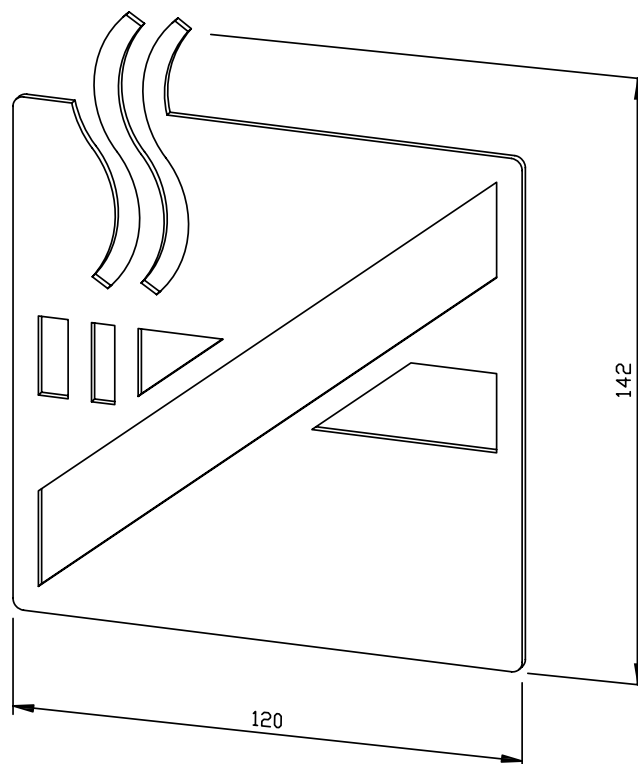

120 x 142 x 2 mm

- Pictogramme avec motif « Non-fumeurs » en acier inoxydable de 2 mm d'épaisseur (acier au nickel-chrome EN 1.4301), mat rectifié et brossé.
- Montage avec points de colle double face.
- Article livré avec matériel de fixation.
- Poids, emballage individuel inclus : 0,1 kg

## Proposition de texte pour les spécifications :

Pictogramme à coller avec motif « Non-fumeurs » en acier inoxydable de 2 mm d'épaisseur (acier au nickel-chrome EN 1.4301), mat rectifié et brossé. Article livré avec matériel de fixation.

Dimensions 120 x 142 x 2 mm

Réf. art. AC440

Surface disponible	Réf.
mat rectifié	700 440