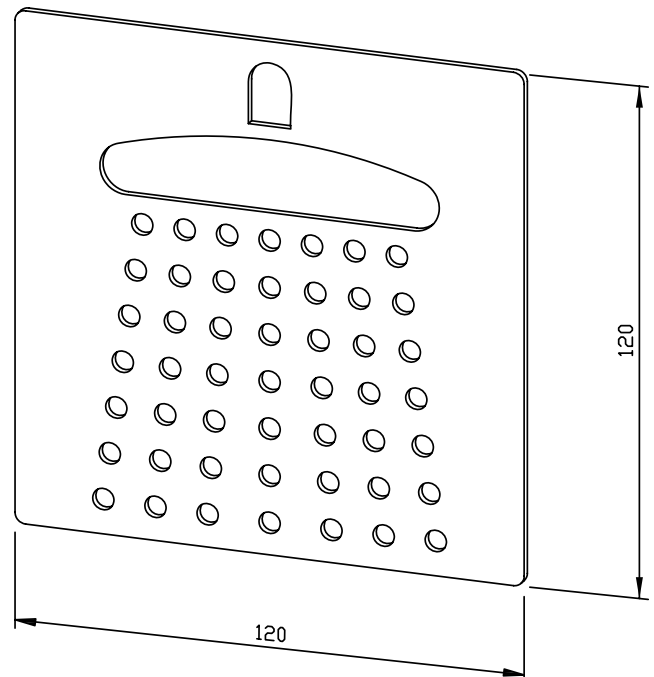

120 x 120 x 2 mm

- Piktogramm mit Motiv „Dusche“ aus 2 mm starkem Edelstahl (Chromnickelstahl WN 1.4301), matt geschliffen und gebürstet.
- Montage mit doppelseitigen Klebepunkten auf drei anzubringende Montageschrauben.
- Lieferung einschließlich Befestigungsmaterial.
- Gewicht, einschließlich Einzelverpackung: 0,1 kg

Textvorschlag für Ausschreibungen:

Piktogramm zum Schrauben mit Motiv ‚Dusche‘ aus 2 mm starkem Edelstahl (Chromnickelstahl WN 1.4301), matt geschliffen und gebürstet. Lieferung einschließlich Befestigungsmaterial.

Abmessungen 120 x 120 x 2 mm

Artikel Nr. AC495

Lieferbare Oberfläche	Ident-Nr.
matt geschliffen	700 495