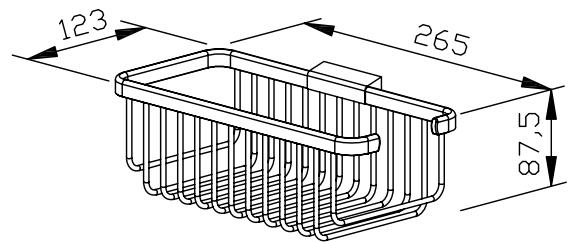

KORB-ABLAGE GERADE BA270

265 x 87 x 123 mm

- Korb-Ablage gerade aus Messing, verchromt.
- Massiver Rand und 4 mm Drahtauflagen.
- Verdeckte, diebstahlhemmende Wandbefestigung.
- Montage: Mit zwei Schrauben.
- Lieferung einschließlich Befestigungsmaterial.
- Gewicht, einschließlich Einzelverpackung: 0,9 kg

Textvorschlag für Ausschreibungen:

Korb-Ablage gerade aus Messing, verchromt. Massiver Rand und 4 mm Drahtauflagen. Verdeckte, diebstahlhemmende Wandbefestigung. Lieferung einschließlich Befestigungsmaterial.

Abmessungen 265 x 87 x 123 mm

Artikel Nr. BA270

Lieferbare Oberfläche	Ident-Nr.
Messing, verchromt	600 270

Ernst Wagner GmbH & Co. KG

Ernst-Abbe-Straße 21 · D-72770 Reutlingen · Tel.: +49712151539-0 · Fax: -20
info@wagner-ewar.de · www.wagner-ewar.de