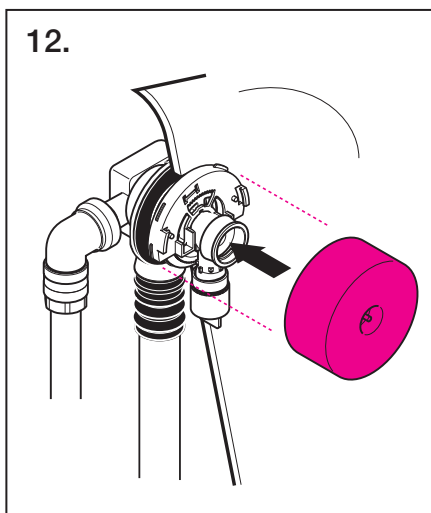

Geberit Montage

Rohrunterbrecher Art. 150.808 muss gemäss DIN 1988 eingebaut sein!

Rupteur à contact atmosphérique Art. 150.808 à monter conformément à la norme DIN 1988!

Sconnettore idraulico Art. 150.808 installare conforme DIN 1988!

Buis-onderbreker Art. 150.808 installeren (DIN 1988)!

Pipe interrupter Art. 150.808 must be installed under the existing regulations of DIN 1988!

D14234-003&BDC © 07-2006

994.623.00.0 (04)

Geberit Montage

Geberit Montage

Geberit Montage