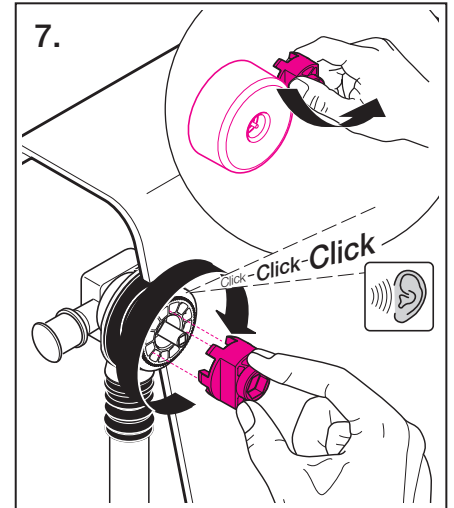

Geberit Montage

Rohrunterbrecher Art. 150.808 muss gemäss DIN 1988 eingebaut sein!

Rupteur à contact atmosphérique Art. 150.808 à monter conformément à la norme DIN 1988!

Sconnettore idraulico Art. 150.808 installare conforme DIN 1988!

Buis-onderbreker Art. 150.808 installeren (DIN 1988)!

Pipe interrupter Art. 150.808 must be installed under the existing regulations of DIN 1988!

D14234-003&BDC © 07-2006

994.623.00.0 (04)

Geberit Montage