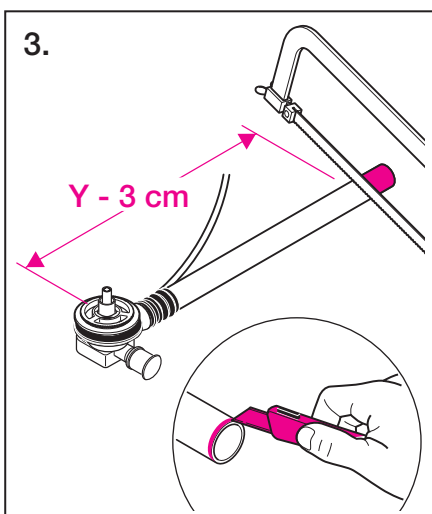

Geberit Montage

Rohrunterbrecher Art. 150.808 muss gemäss DIN 1988 eingebaut sein!

Rupteur à contact atmosphérique Art. 150.808 à monter conformément à la norme DIN 1988!

Sconnettore idraulico Art. 150.808 installare conforme DIN 1988!

Buis-onderbreker Art. 150.808 installeren (DIN 1988)!

Pipe interrupter Art. 150.808 must be installed under the existing regulations of DIN 1988!

D14234-003&BDC © 07-2006

994.623.00.0 (04)

Geberit Montage