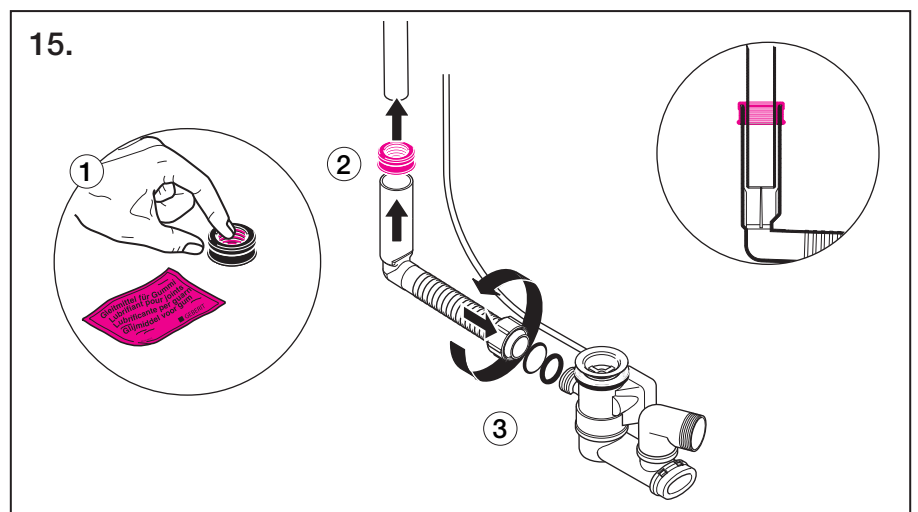

Geberit Montage

Rohrunterbrecher Art. 150.808 muss gemäss DIN 1988 eingebaut sein!

Rupteur à contact atmosphérique Art. 150.808 à monter conformément à la norme DIN 1988!

Sconnettore idraulico Art. 150.808 installare conforme DIN 1988!

Buis-onderbreker Art. 150.808 installeren (DIN 1988)!

Pipe interrupter Art. 150.808 must be installed under the existing regulations of DIN 1988!

D14234-003&BDC © 07-2006

994.623.00.0 (04)

Geberit Montage

Geberit Montage

Geberit Montage