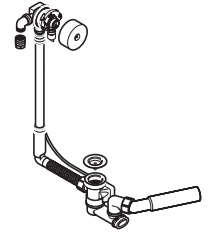

Geberit Montage

Rohrunterbrecher Art. 150.808 muss gemäss DIN 1988 eingebaut sein!

Rupteur à contact atmosphérique Art. 150.808 à monter conformément à la norme DIN 1988!

Sconnettore idraulico Art. 150.808 installare conforme DIN 1988!

Buis-onderbreker Art. 150.808 installeren (DIN 1988)!

Pipe interrupter Art. 150.808 must be installed under the existing regulations of DIN 1988!

D14234-003&BDC © 07-2006

994.623.00.0 (04)

Geberit Montage