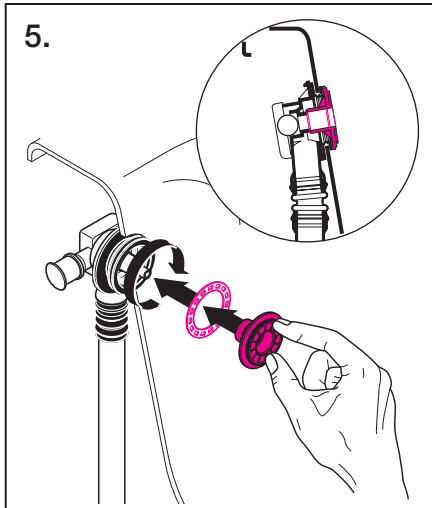

Geberit Montage

Rohrunterbrecher Art. 150.808 muss gemäss DIN 1988 eingebaut sein!

Rupteur à contact atmosphérique Art. 150.808 à monter conformément à la norme DIN 1988!

Sconnettore idraulico Art. 150.808 installare conforme DIN 1988!

Buis-onderbreker Art. 150.808 installeren (DIN 1988)!

Pipe interrupter Art. 150.808 must be installed under the existing regulations of DIN 1988!

D14234-003&BDC © 07-2006

994.623.00.0 (04)

Geberit Montage

Geberit Montage

Geberit Montage