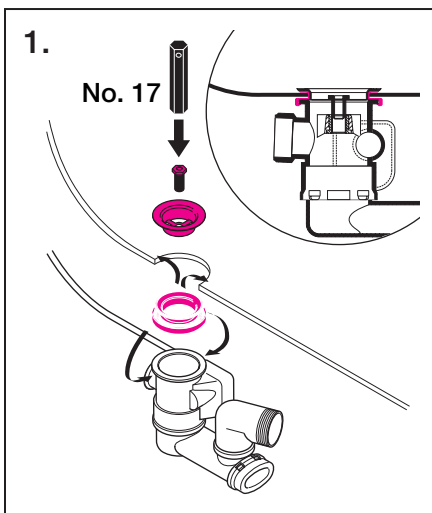

Geberit Montage

Rohrunterbrecher Art. 150.808 muss gemäss DIN 1988 eingebaut sein!

Rupteur à contact atmosphérique Art. 150.808 à monter conformément à la norme DIN 1988!

Sconnettore idraulico Art. 150.808 installare conforme DIN 1988!

Buis-onderbreker Art. 150.808 installeren (DIN 1988)!

Pipe interrupter Art. 150.808 must be installed under the existing regulations of DIN 1988!

D14234-003&BDC © 07-2006

994.623.00.0 (04)

Geberit Montage

Geberit Montage

Geberit Montage