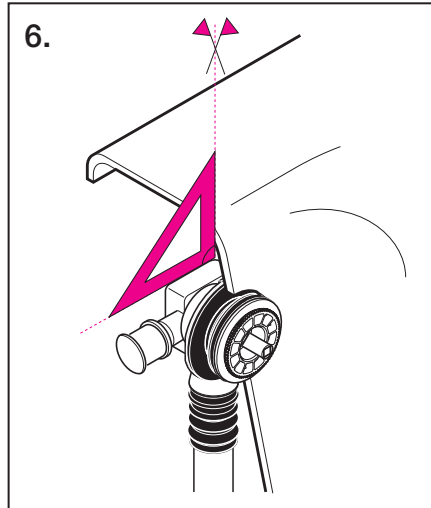

Geberit Montage

Rohrunterbrecher Art. 150.808 muss gemäss DIN 1988 eingebaut sein!

Rupteur à contact atmosphérique Art. 150.808 à monter conformément à la norme DIN 1988!

Sconnettore idraulico Art. 150.808 installare conforme DIN 1988!

Buis-onderbreker Art. 150.808 installeren (DIN 1988)!

Pipe interrupter Art. 150.808 must be installed under the existing regulations of DIN 1988!

D14234-003&BDC © 07-2006

994.623.00.0 (04)

Geberit Montage