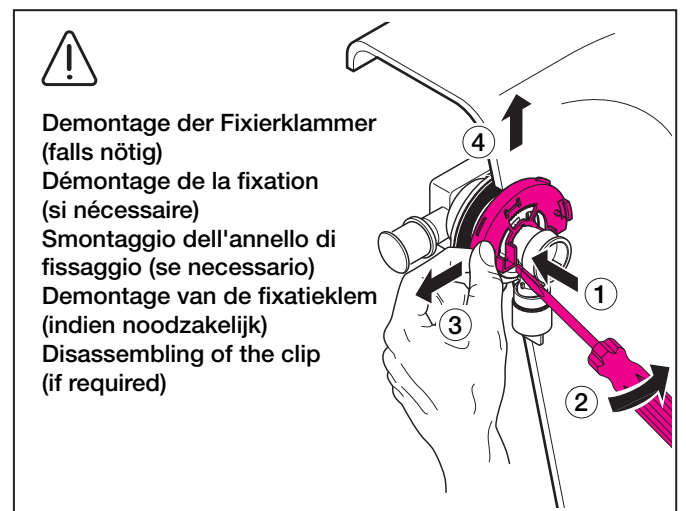

Geberit Montage

Rohrunterbrecher Art. 150.808 muss gemäss DIN 1988 eingebaut sein!

Rupteur à contact atmosphérique Art. 150.808 à monter conformément à la norme DIN 1988!

Sconnettore idraulico Art. 150.808 installare conforme DIN 1988!

Buis-onderbreker Art. 150.808 installeren (DIN 1988)!

Pipe interrupter Art. 150.808 must be installed under the existing regulations of DIN 1988!

D14234-003&BDC © 07-2006

994.623.00.0 (04)

Geberit Montage

Geberit Montage

Geberit Montage