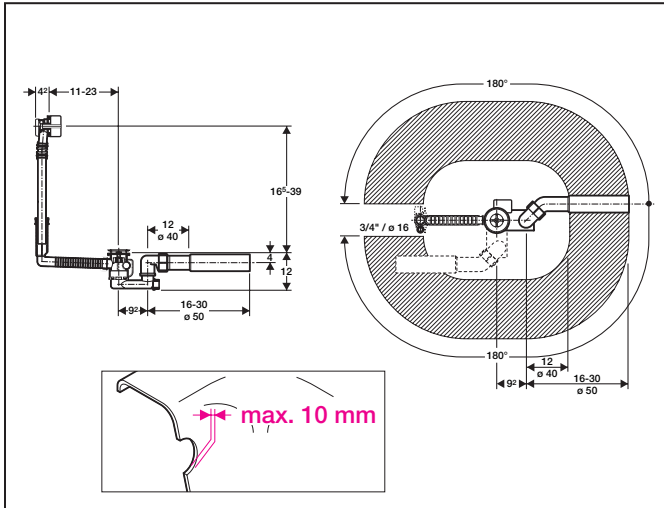

Geberit Montage

Rohrunterbrecher Art. 150.808 muss gemäss DIN 1988 eingebaut sein!

Rupteur à contact atmosphérique Art. 150.808 à monter conformément à la norme DIN 1988!

Sconnettore idraulico Art. 150.808 installare conforme DIN 1988!

Buis-onderbreker Art. 150.808 installeren (DIN 1988)!

Pipe interrupter Art. 150.808 must be installed under the existing regulations of DIN 1988!

D14234-003&BDC © 07-2006

994.623.00.0 (04)

Geberit Montage

Geberit Montage

Geberit Montage