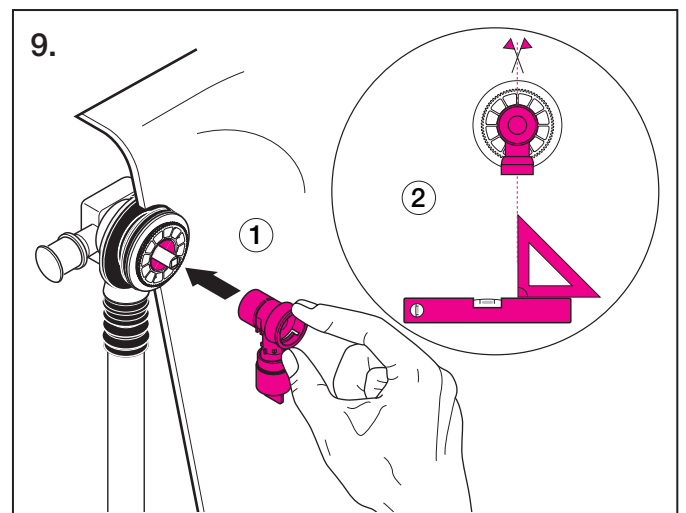

Geberit Montage

Rohrunterbrecher Art. 150.808 muss gemäss DIN 1988 eingebaut sein!

Rupteur à contact atmosphérique Art. 150.808 à monter conformément à la norme DIN 1988!

Sconnettore idraulico Art. 150.808 installare conforme DIN 1988!

Buis-onderbreker Art. 150.808 installeren (DIN 1988)!

Pipe interrupter Art. 150.808 must be installed under the existing regulations of DIN 1988!

D14234-003&BDC © 07-2006

994.623.00.0 (04)

Geberit Montage

Geberit Montage

Geberit Montage