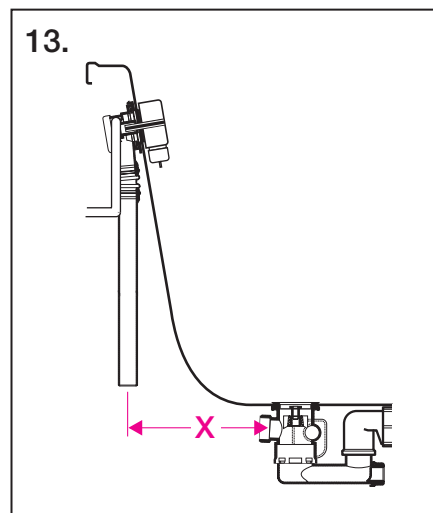

Geberit Montage

Rohrunterbrecher Art. 150.808 muss gemäss DIN 1988 eingebaut sein!

Rupteur à contact atmosphérique Art. 150.808 à monter conformément à la norme DIN 1988!

Sconnettore idraulico Art. 150.808 installare conforme DIN 1988!

Buis-onderbreker Art. 150.808 installeren (DIN 1988)!

Pipe interrupter Art. 150.808 must be installed under the existing regulations of DIN 1988!

D14234-003&BDC © 07-2006

994.623.00.0 (04)

Geberit Montage

Geberit Montage

Geberit Montage