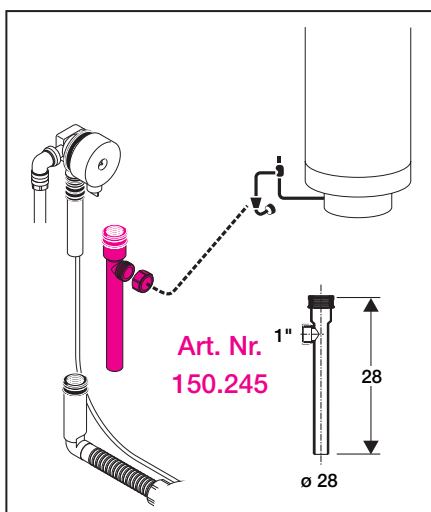

Geberit Montage

Rohrunterbrecher Art. 150.808 muss gemäss DIN 1988 eingebaut sein!

Rupteur à contact atmosphérique Art. 150.808 à monter conformément à la norme DIN 1988!

Sconnettore idraulico Art. 150.808 installare conforme DIN 1988!

Buis-onderbreker Art. 150.808 installeren (DIN 1988)!

Pipe interrupter Art. 150.808 must be installed under the existing regulations of DIN 1988!

D14234-003&BDC © 07-2006

994.623.00.0 (04)

Geberit Montage

Geberit Montage

Geberit Montage