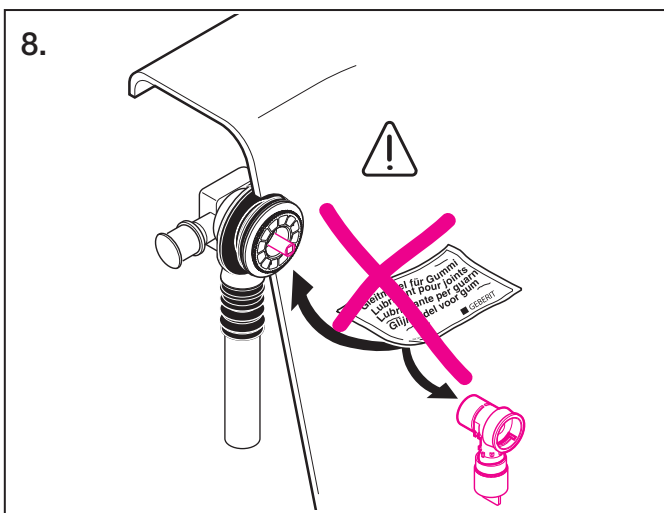

Geberit Montage

Rohrunterbrecher Art. 150.808 muss gemäss DIN 1988 eingebaut sein!

Rupteur à contact atmosphérique Art. 150.808 à monter conformément à la norme DIN 1988!

Sconnettore idraulico Art. 150.808 installare conforme DIN 1988!

Buis-onderbreker Art. 150.808 installeren (DIN 1988)!

Pipe interrupter Art. 150.808 must be installed under the existing regulations of DIN 1988!

D14234-003&BDC © 07-2006

994.623.00.0 (04)

Geberit Montage

Geberit Montage

Geberit Montage