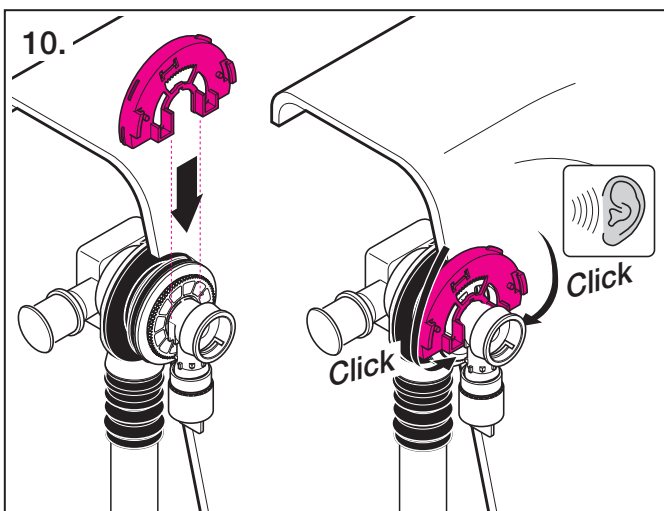

Geberit Montage

Rohrunterbrecher Art. 150.808 muss gemäss DIN 1988 eingebaut sein!

Rupteur à contact atmosphérique Art. 150.808 à monter conformément à la norme DIN 1988!

Sconnettore idraulico Art. 150.808 installare conforme DIN 1988!

Buis-onderbreker Art. 150.808 installeren (DIN 1988)!

Pipe interrupter Art. 150.808 must be installed under the existing regulations of DIN 1988!

D14234-003&BDC © 07-2006

994.623.00.0 (04)

Geberit Montage

Geberit Montage

Geberit Montage