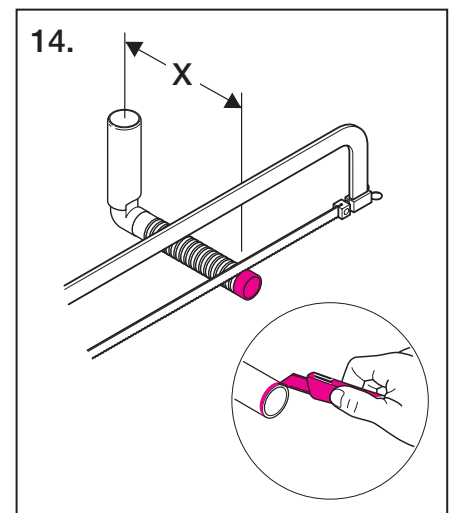

Geberit Montage