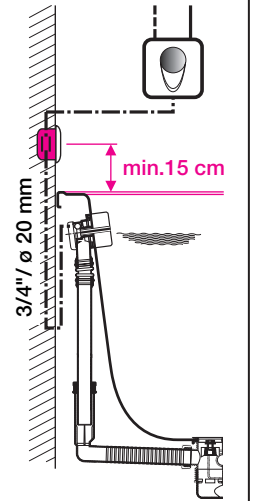

Geberit Montage

Rohrunterbrecher Art. 150.808 muss gemäss DIN 1988 eingebaut sein!

Rupteur à contact atmosphérique Art. 150.808 à monter conformément à la norme DIN 1988!

Sconnettore idraulico Art. 150.808 installare conforme DIN 1988!

Buis-onderbreker Art. 150.808 installeren (DIN 1988)!

Pipe interrupter Art. 150.808 must be installed under the existing regulations of DIN 1988!

D14234-003&BDC © 07-2006

994.623.00.0 (04)

Geberit Montage

Geberit Montage

Geberit Montage