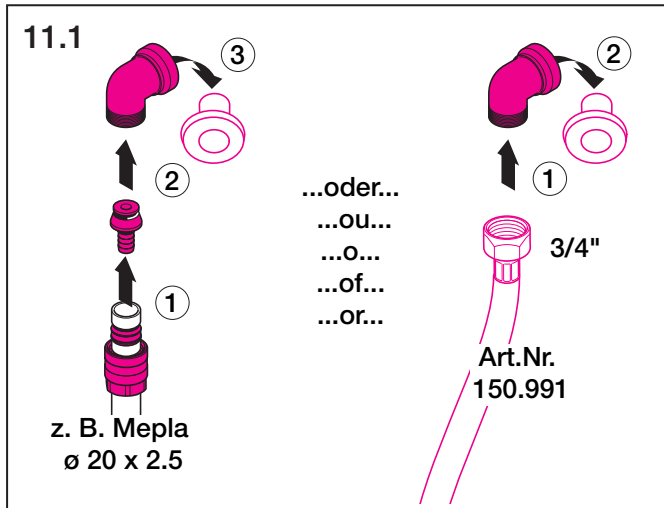

Geberit Montage

Rohrunterbrecher Art. 150.808 muss gemäss DIN 1988 eingebaut sein!

Rupteur à contact atmosphérique Art. 150.808 à monter conformément à la norme DIN 1988!

Sconnettore idraulico Art. 150.808 installare conforme DIN 1988!

Buis-onderbreker Art. 150.808 installeren (DIN 1988)!

Pipe interrupter Art. 150.808 must be installed under the existing regulations of DIN 1988!

D14234-003&BDC © 07-2006

994.623.00.0 (04)

Geberit Montage

Geberit Montage

Geberit Montage