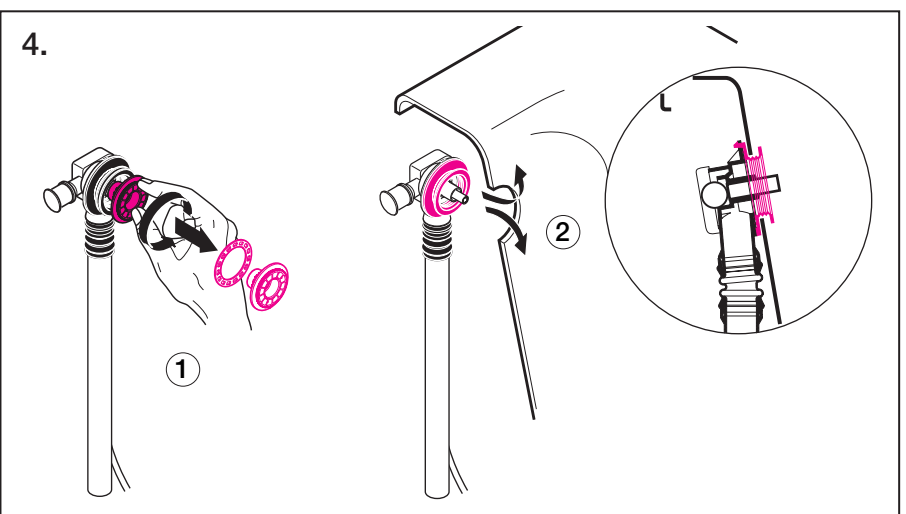

Geberit Montage

Rohrunterbrecher Art. 150.808 muss gemäss DIN 1988 eingebaut sein!

Rupteur à contact atmosphérique Art. 150.808 à monter conformément à la norme DIN 1988!

Sconnettore idraulico Art. 150.808 installare conforme DIN 1988!

Buis-onderbreker Art. 150.808 installeren (DIN 1988)!

Pipe interrupter Art. 150.808 must be installed under the existing regulations of DIN 1988!

D14234-003&BDC © 07-2006

994.623.00.0 (04)

Geberit Montage

Geberit Montage

Geberit Montage