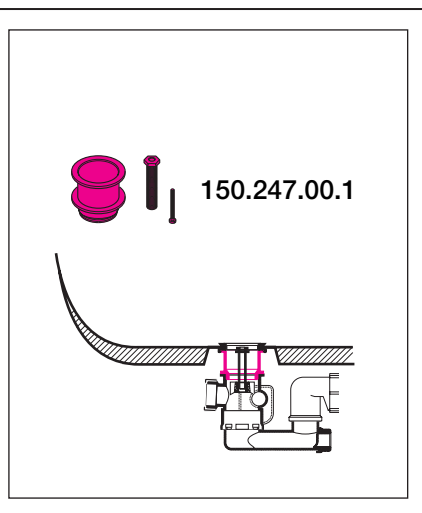

Geberit Montage

Rohrunterbrecher Art. 150.808 muss gemäss DIN 1988 eingebaut sein!

Rupteur à contact atmosphérique Art. 150.808 à monter conformément à la norme DIN 1988!

Sconnettore idraulico Art. 150.808 installare conforme DIN 1988!

Buis-onderbreker Art. 150.808 installeren (DIN 1988)!

Pipe interrupter Art. 150.808 must be installed under the existing regulations of DIN 1988!

D14234-003&BDC © 07-2006

994.623.00.0 (04)

Geberit Montage

Geberit Montage

Geberit Montage