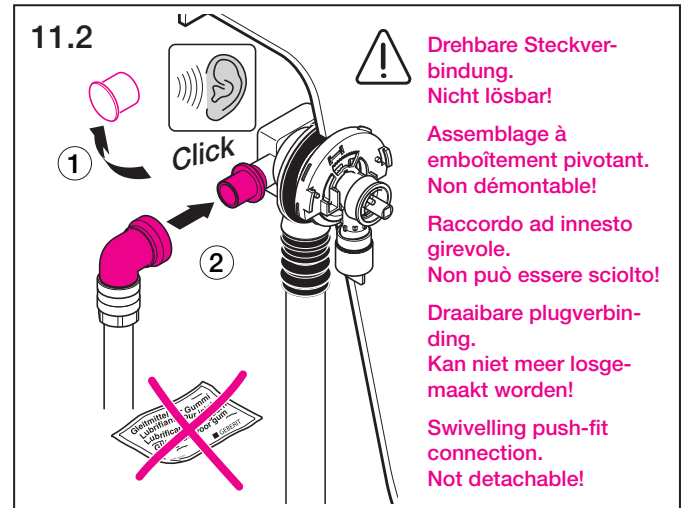

Geberit Montage

Rohrunterbrecher Art. 150.808 muss gemäss DIN 1988 eingebaut sein!

Rupteur à contact atmosphérique Art. 150.808 à monter conformément à la norme DIN 1988!

Sconnettore idraulico Art. 150.808 installare conforme DIN 1988!

Buis-onderbreker Art. 150.808 installeren (DIN 1988)!

Pipe interrupter Art. 150.808 must be installed under the existing regulations of DIN 1988!

D14234-003&BDC © 07-2006

994.623.00.0 (04)

Geberit Montage

Geberit Montage

Geberit Montage