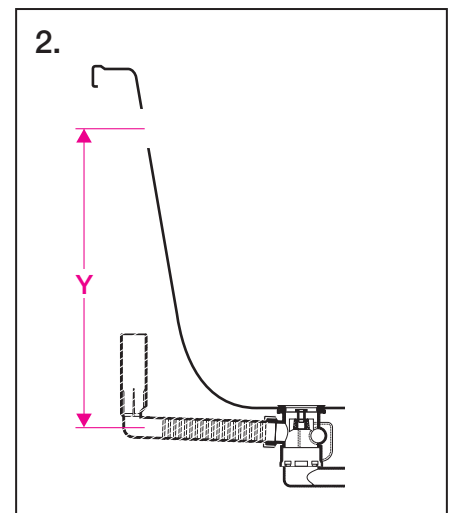

Geberit Montage

Rohrunterbrecher Art. 150.808 muss gemäss DIN 1988 eingebaut sein!

Rupteur à contact atmosphérique Art. 150.808 à monter conformément à la norme DIN 1988!

Sconnettore idraulico Art. 150.808 installare conforme DIN 1988!

Buis-onderbreker Art. 150.808 installeren (DIN 1988)!

Pipe interrupter Art. 150.808 must be installed under the existing regulations of DIN 1988!

D14234-003&BDC © 07-2006

994.623.00.0 (04)

Geberit Montage

Geberit Montage

Geberit Montage