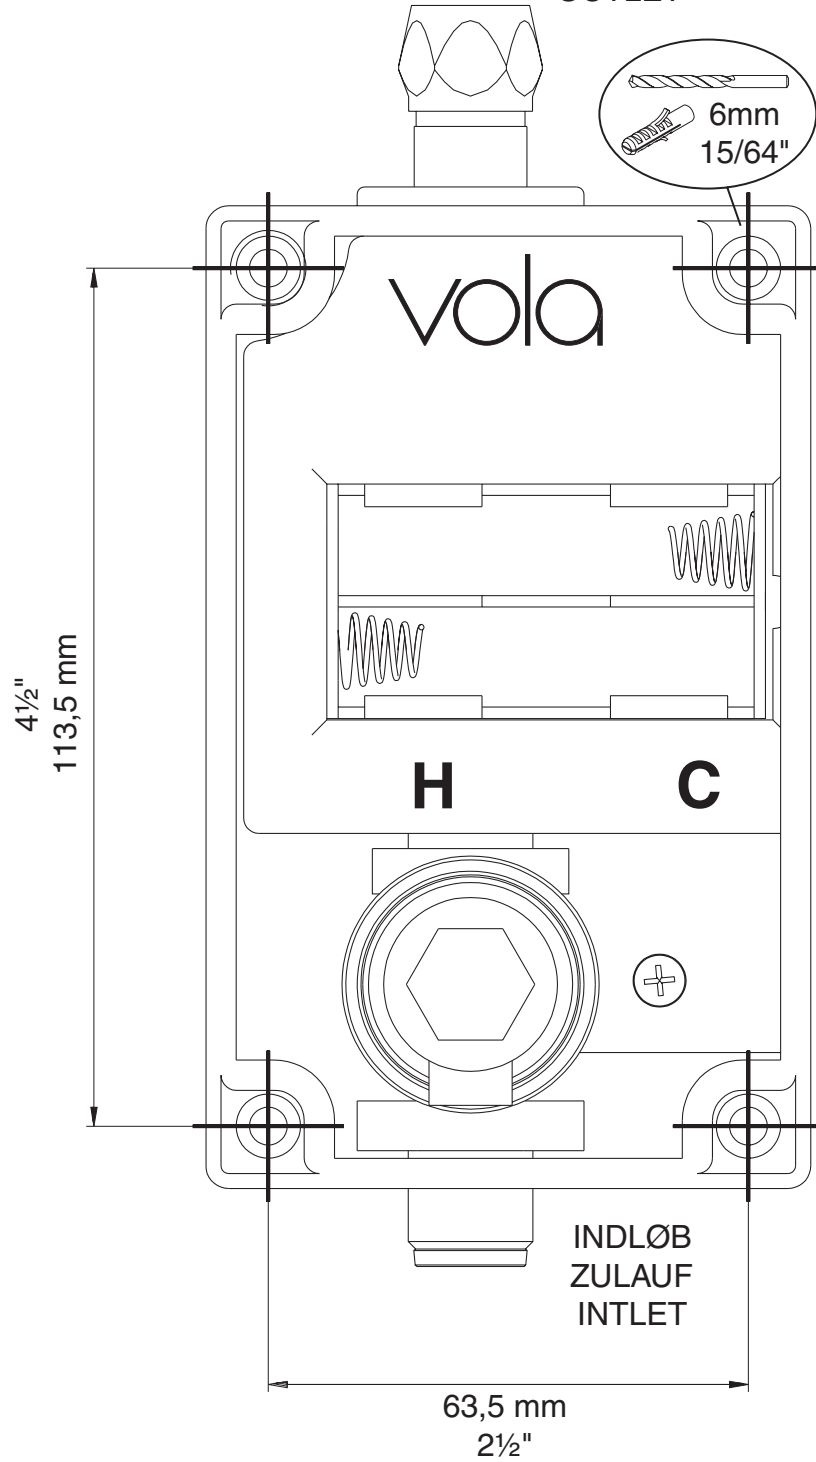

# RB-electronic

UDLØB  
AUSLAUF  
OUTLET

vola®  
© Design Arne Jacobsen