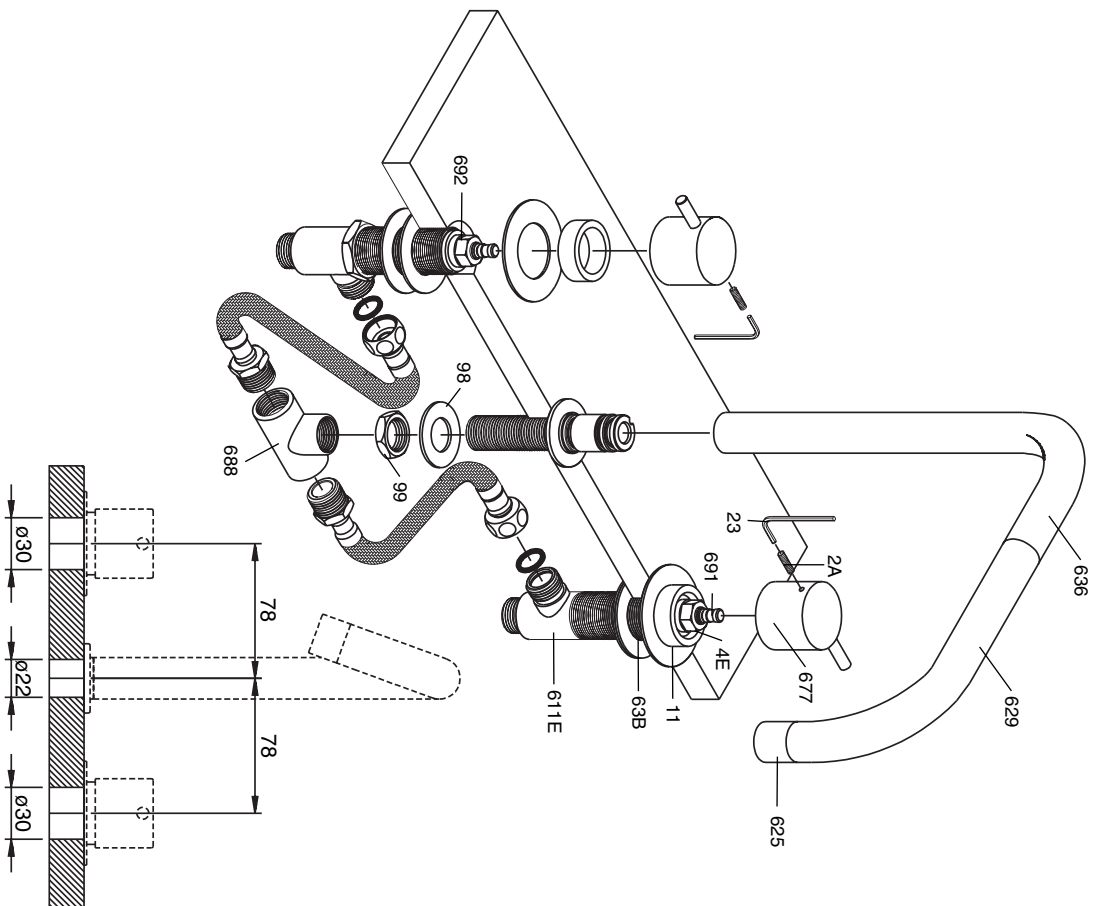

Montageanleitung Vola SC6

Mounting instruction Vola SC6

1 x Voila 090D/C
(Ø = 21 mm. Max 29 mm)

1 x Voila S50D
(Ø = 28 mm)

1 x Voila S50DH
(Ø = 28 mm)