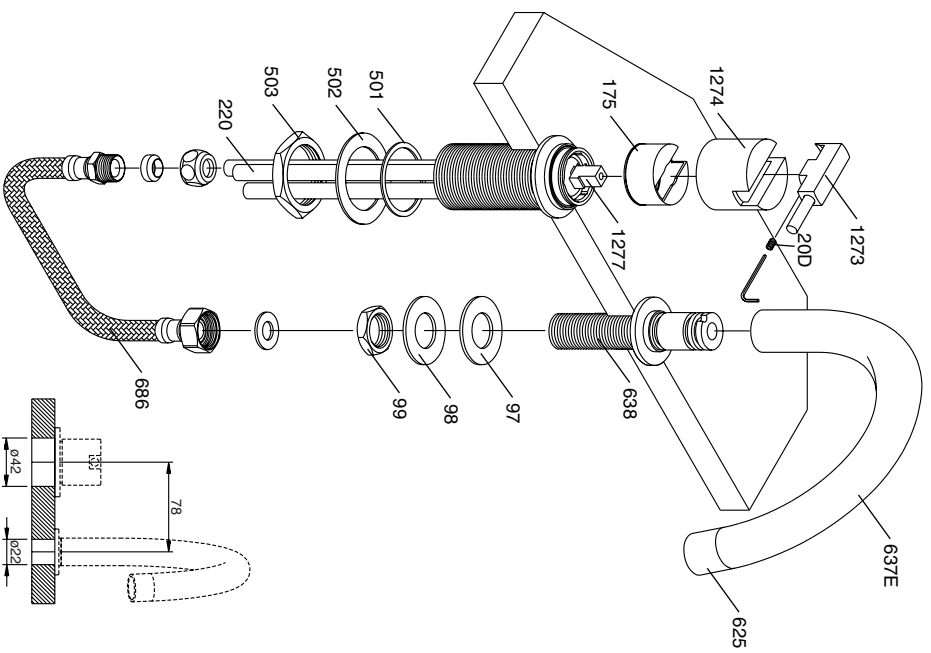

Montageanleitung Vola SC7

Mounting instruction Vola SC7

1 x Voia 2500
(Ø = 40 mm)

1 x Voia 090E/C
(Ø = 21 mm. Max 29 mm)