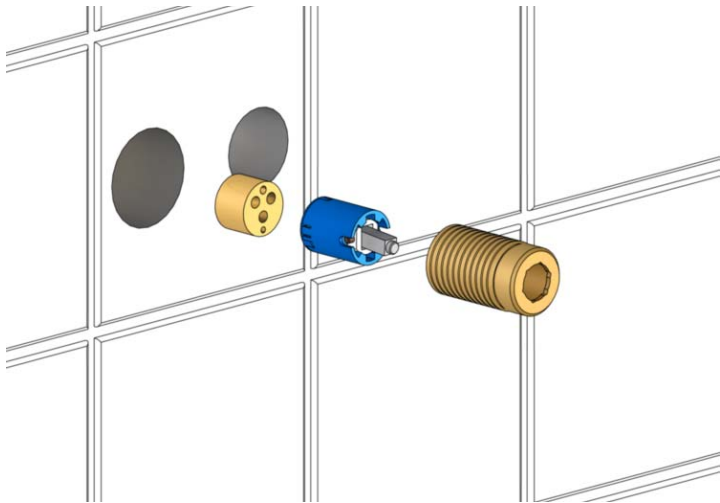

Vola 100 New version/Neue Version

22 - 23

24

25

26

Extension/Verlängerung

30

30

31

31

32

Page 27:

Please note: VR1250 replaced by VR1254

Seite 30:

Bitte beachten: VR1250 wird von VR1254 ersetzt

Measurement/Messergebnisse Part no./Artikelnummer

40mm. - 52mm.	Standard
30mm. - 40mm.	VR1254+10
20mm. - 30mm.	VR1254+20
10mm. - 20mm.	VR1254+30
0mm. - 10mm.	VR1254+40
-10mm. - 0mm.	VR1254+50

32