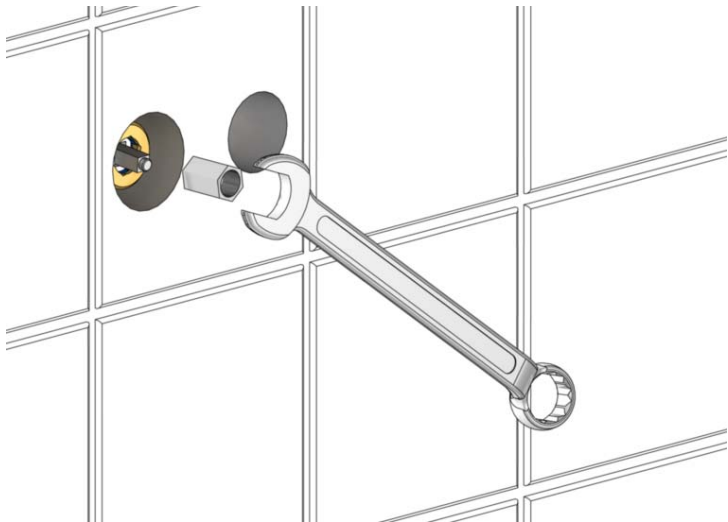

Vola 100 New version/Neue Version

22 - 23

24

25

26

Extension/Verlängerung

30

30

31

31

32

Page 27:

Please note: VR1250 replaced by VR1254

Seite 30:

Bitte beachten: VR1250 wird von VR1254 ersetzt

Measurement/Messergebnisse Part no./Artikelnummer

40mm. - 52mm.	Standard
30mm. - 40mm.	VR1254+10
20mm. - 30mm.	VR1254+20
10mm. - 20mm.	VR1254+30
0mm. - 10mm.	VR1254+40
-10mm. - 0mm.	VR1254+50

32