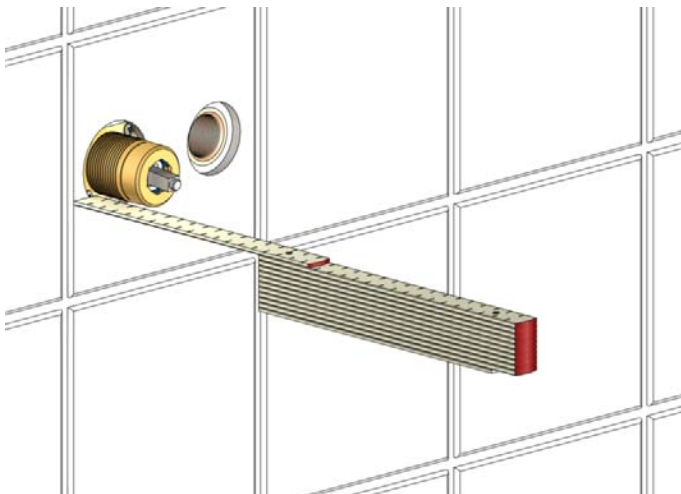

Vola 100 New version/Neue Version

22 - 23

24

25

26

Extension/Verlängerung

30

30

31

31

32

Page 27:

Please note: VR1250 replaced by VR1254

Seite 30:

Bitte beachten: VR1250 wird von VR1254 ersetzt

Measurement/Messergebnisse Part no./Artikelnummer

40mm. - 52mm.	Standard
30mm. - 40mm.	VR1254+10
20mm. - 30mm.	VR1254+20
10mm. - 20mm.	VR1254+30
0mm. - 10mm.	VR1254+40
-10mm. - 0mm.	VR1254+50

32