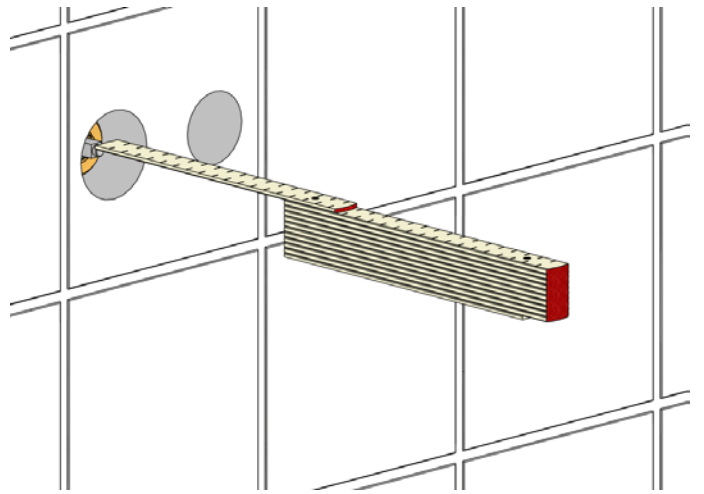

Vola 100 New version/Neue Version

22 - 23

24

25

26

Extension/Verlängerung

30

30

31

31

32

Page 27:

Please note: VR1250 replaced by VR1254

Seite 30:

Bitte beachten: VR1250 wird von VR1254 ersetzt

Measurement/Messergebnisse Part no./Artikelnummer

40mm. - 52mm.	Standard
30mm. - 40mm.	VR1254+10
20mm. - 30mm.	VR1254+20
10mm. - 20mm.	VR1254+30
0mm. - 10mm.	VR1254+40
-10mm. - 0mm.	VR1254+50

32