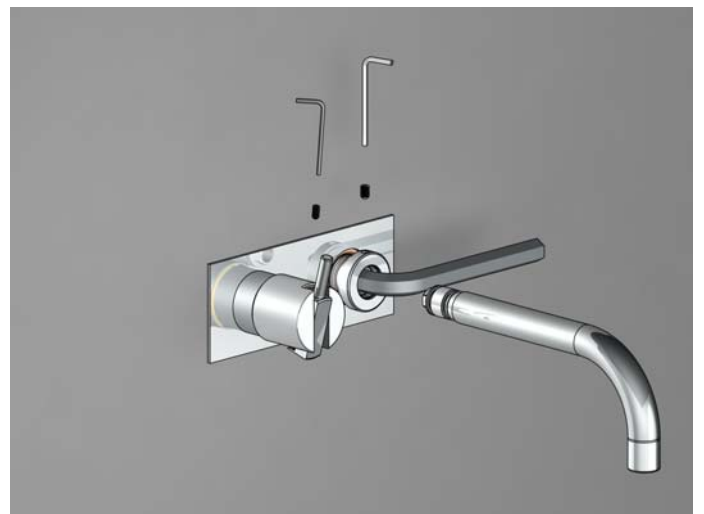

Vola 100 New version/Neue Version

26

Extension/Verlängerung