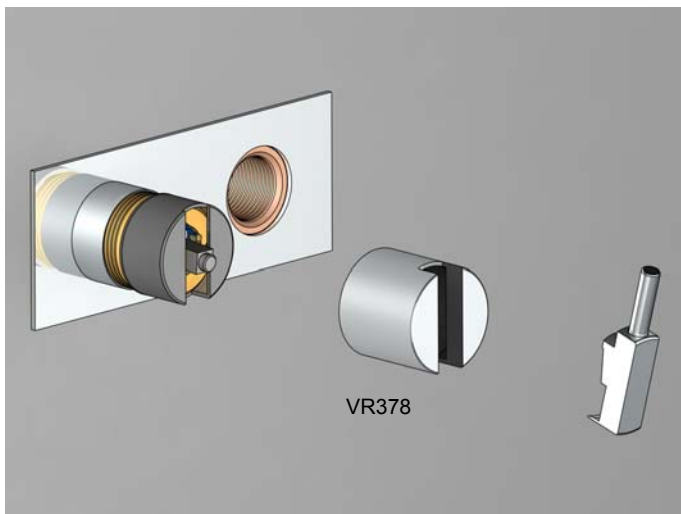

Vola 100 New version/Neue Version

22 - 23

24

25

26

Extension/Verlängerung

30

30

31

31

32

Page 27:

Please note: VR1250 replaced by VR1254

Seite 30:

Bitte beachten: VR1250 wird von VR1254 ersetzt

Measurement/Messergebnisse Part no./Artikelnummer

40mm. - 52mm.	Standard
30mm. - 40mm.	VR1254+10
20mm. - 30mm.	VR1254+20
10mm. - 20mm.	VR1254+30
0mm. - 10mm.	VR1254+40
-10mm. - 0mm.	VR1254+50

32