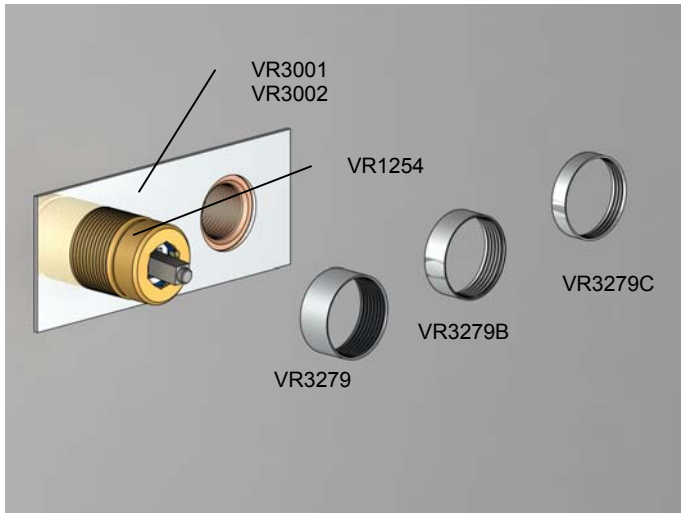

Vola 100 New version/Neue Version

22 - 23

24

25

26

Extension/Verlängerung

30

30

31

31

32

Page 27:

Please note: VR1250 replaced by VR1254

Seite 30:

Bitte beachten: VR1250 wird von VR1254 ersetzt

Measurement/Messergebnisse Part no./Artikelnummer

40mm. - 52mm.	Standard
30mm. - 40mm.	VR1254+10
20mm. - 30mm.	VR1254+20
10mm. - 20mm.	VR1254+30
0mm. - 10mm.	VR1254+40
-10mm. - 0mm.	VR1254+50

32