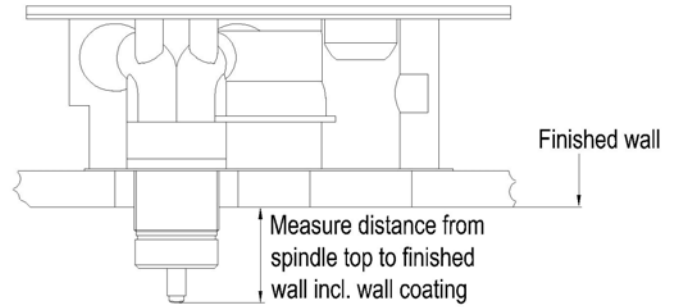

31

31

32

Page 27:

Please note: VR1250 replaced by VR1254

Seite 30:

Bitte beachten: VR1250 wird von VR1254 ersetzt

Measurement/Messergebnisse Part no./Artikelnummer

40mm. - 52mm.	Standard
30mm. - 40mm.	VR1254+10
20mm. - 30mm.	VR1254+20
10mm. - 20mm.	VR1254+30
0mm. - 10mm.	VR1254+40
-10mm. - 0mm.	VR1254+50

32