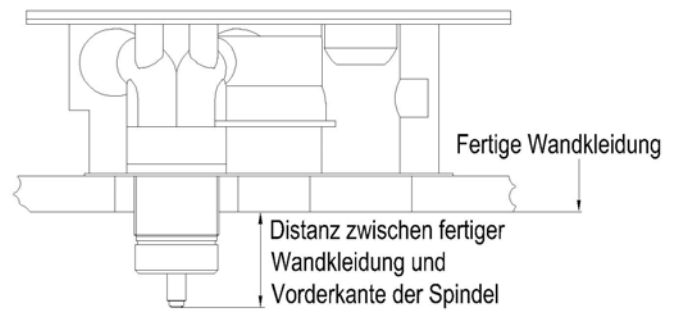

31

31

32

Page 27:

Please note: VR1250 replaced by VR1254

Seite 30:

Bitte beachten: VR1250 wird von VR1254 ersetzt

Measurement/Messergebnisse Part no./Artikelnummer

40mm. - 52mm.	Standard
30mm. - 40mm.	VR1254+10
20mm. - 30mm.	VR1254+20
10mm. - 20mm.	VR1254+30
0mm. - 10mm.	VR1254+40
-10mm. - 0mm.	VR1254+50

32