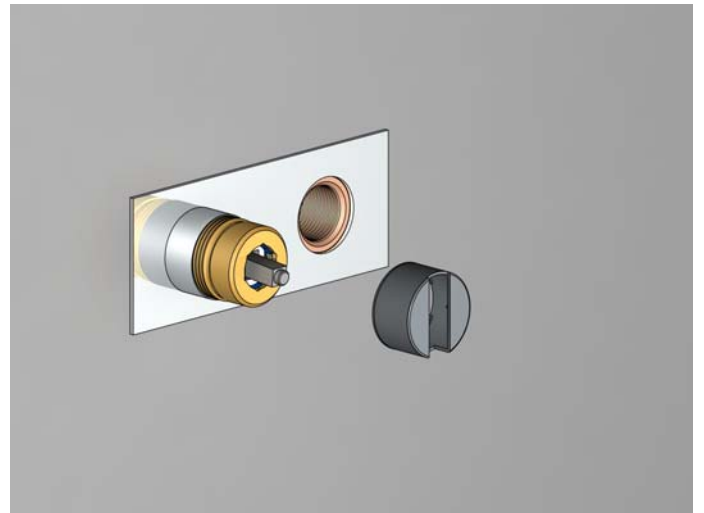

Vola 100 New version/Neue Version

22 - 23

24

25

26

Extension/Verlängerung

30

30

31

31

32

Page 27:

Please note: VR1250 replaced by VR1254

Seite 30:

Bitte beachten: VR1250 wird von VR1254 ersetzt

Measurement/Messergebnisse Part no./Artikelnummer

40mm. - 52mm.	Standard
30mm. - 40mm.	VR1254+10
20mm. - 30mm.	VR1254+20
10mm. - 20mm.	VR1254+30
0mm. - 10mm.	VR1254+40
-10mm. - 0mm.	VR1254+50

32